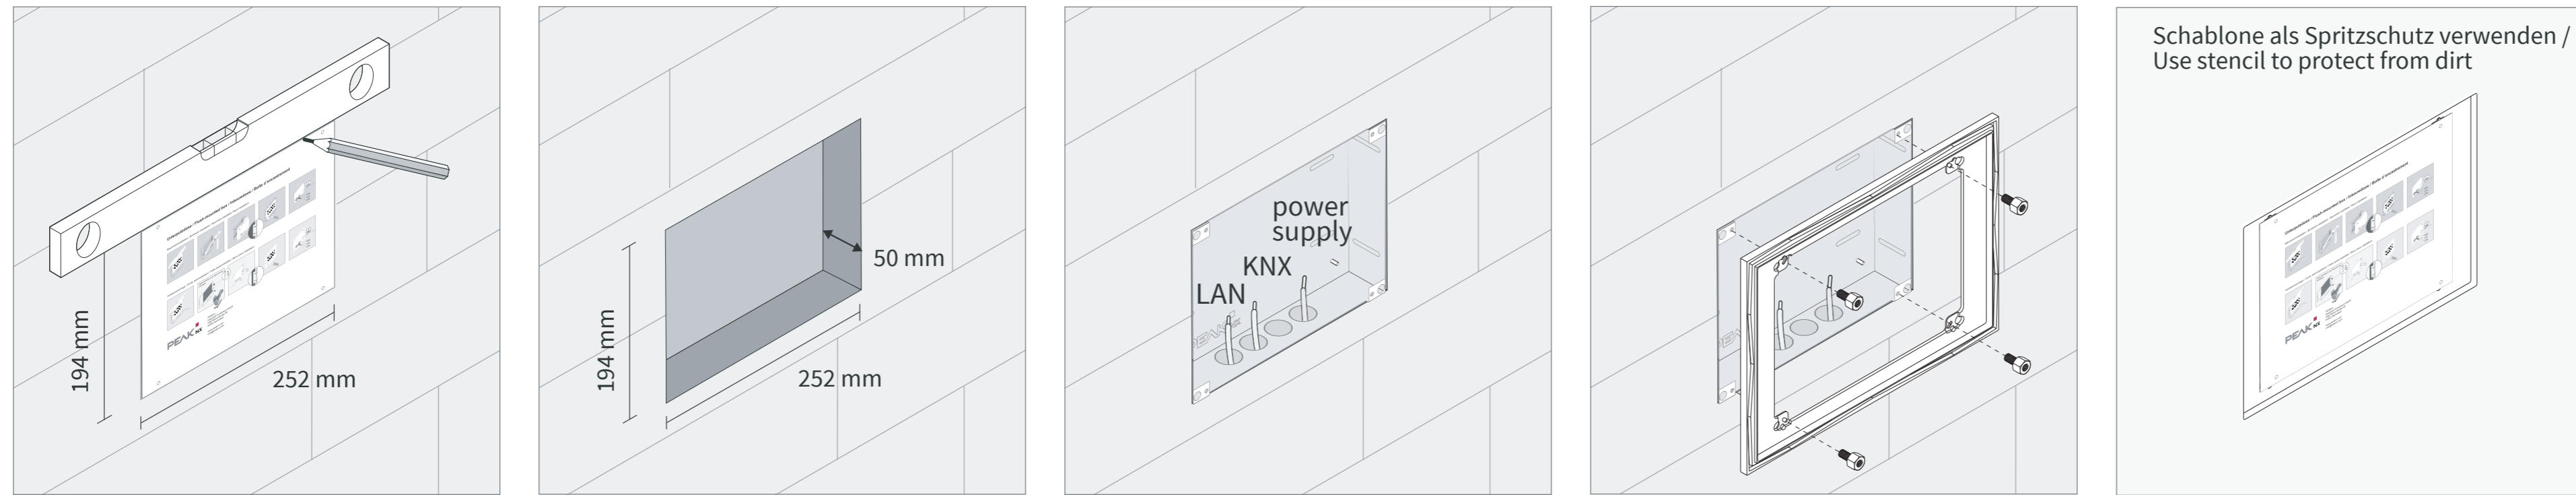

Anleitung zum flächenbündigen Einbau / Instructions for the flush mount installation

Mauerwerkinstallation / Brickwork-Installation

Hohlwandmontage / Cavity wall-installation

Endergebnis / End result

PEAKnx GmbH
 Otto-Röhm-Straße 69
 64293 Darmstadt