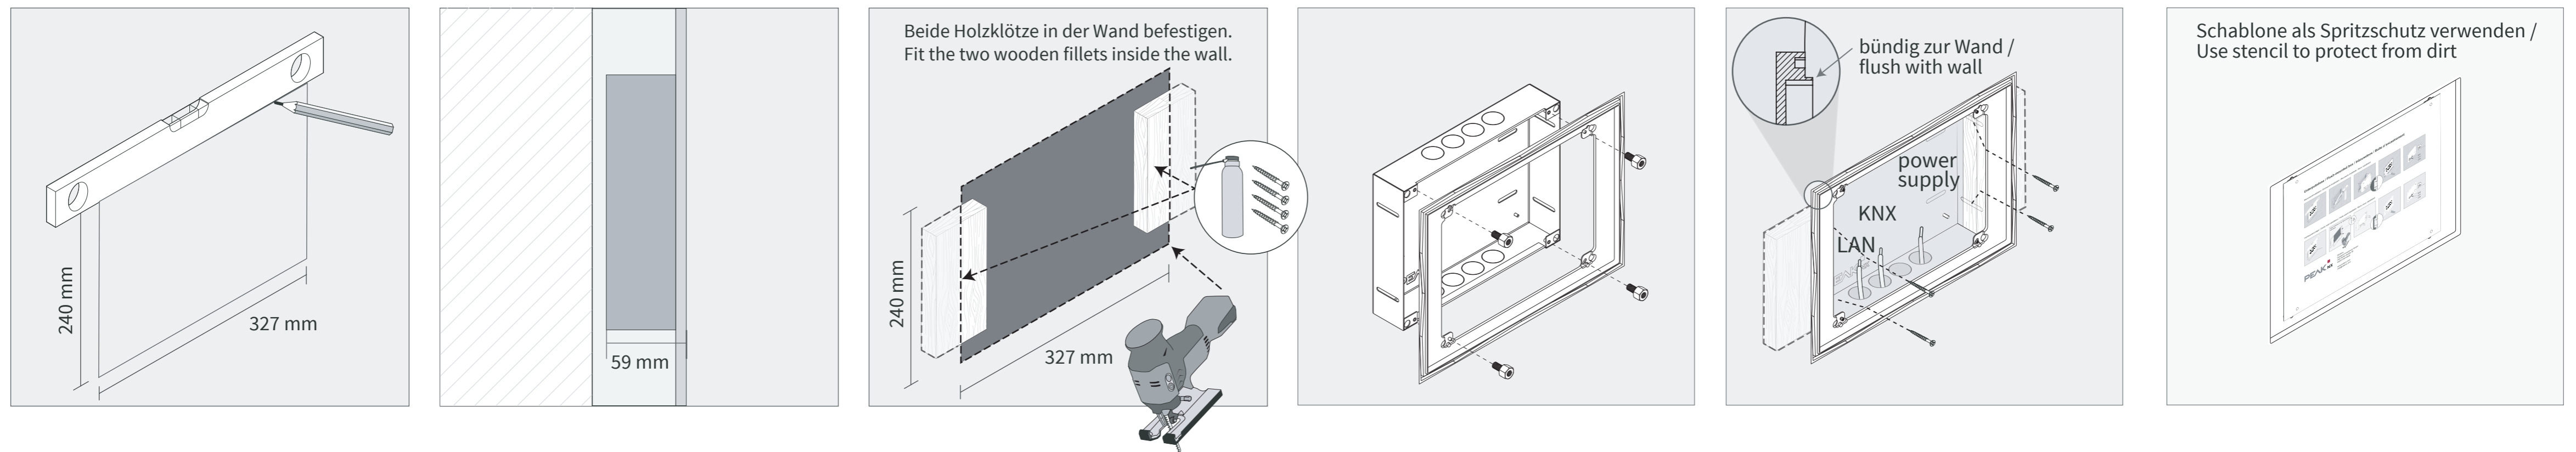

Anleitung zum flächenbündigen Einbau / Instructions for the flush mount installation

Mauerwerkinstallation / Brickwork-Installation

Hohlwandmontage / Cavity wall-installation

Endergebnis / End result

PEAKnx GmbH
 Otto-Röhm-Straße 69
 64293 Darmstadt