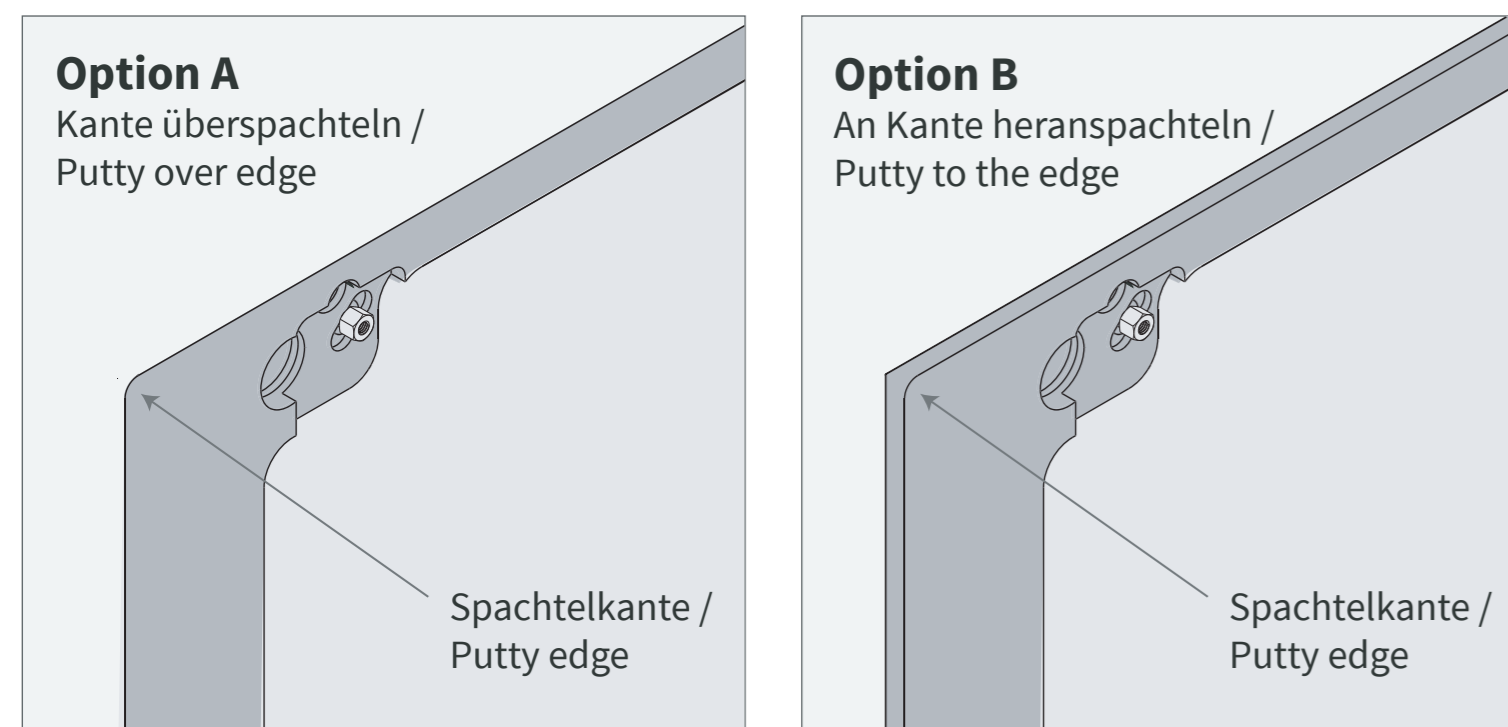

Anleitung zum flächenbündigen Einbau / Instructions for the flush mount installation

Mauerwerkinstallation / Brickwork-Installation

Hohlwandmontage / Cavity wall-installation

Endergebnis / End result

PEAKnx GmbH
 Otto-Röhm-Straße 69
 64293 Darmstadt